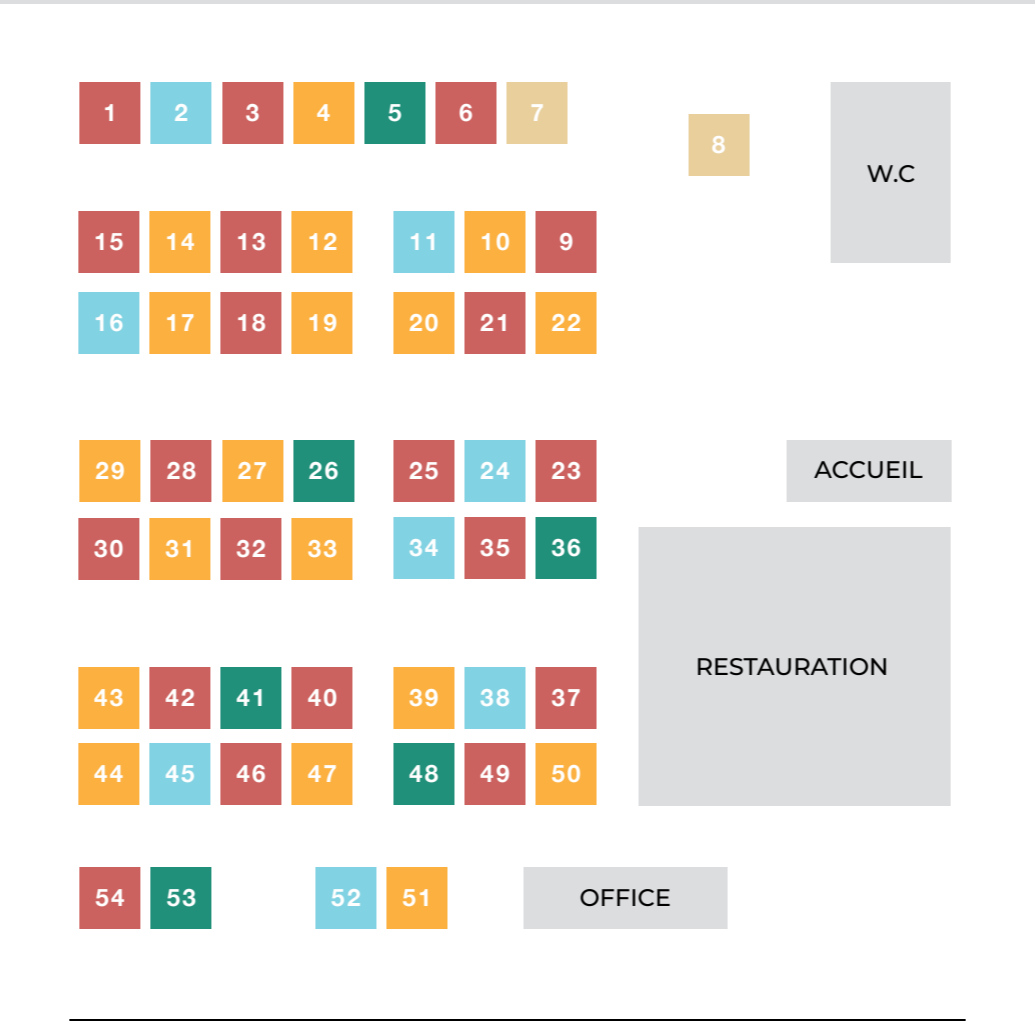

# EMPLACEMENTS STANDS EXPOSANTS

- Côte d'or
- Saône et Loire
- Jura
- Yonne
- Autre
- Gastronomie

**25** **Domaine Yves et Fils GIROUX**  
Sébastien GIROUX  
LES MOLARDS - 71960 FUISSE  
domainegiroux@wanadoo.fr - 09 79 00 64 33  
*Pouilly-Fuissé, Pouilly-Loché, Mâcon-Fuissé, Crémant de Bourgogne*